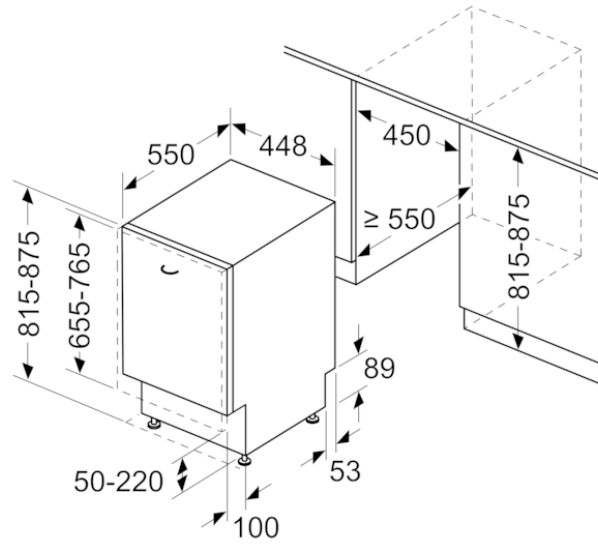

Färgalternativ

Tekniska data

Egenskaper

Diskeffekt : A
Vattenförbrukning (l) : 9,5
Elförbrukning, referensprogram, 220 dagar (kWh) : 183
Vattenförbrukning per år, referensprogram, 220 dagar (l) : 2090
Konstruktion : Inbyggd
Demonterbar toppskiva : Saknas
Dekorpanel för dörren : Går ej att montera
Höjd med toppskiva (mm) : 0
Höjd (mm) : 815
Justerbara fötter : Yes - all from front
Max höjjustering (mm) : 60
Justerbar sockelplåt : Höjd och djup
Nettovikt (kg) : 31,145
Bruttovikt (kg) : 32,9
Anslutningseffekt (W) : 2400
Säkring (A) : 10
Spänning (V) : 220-240
Frekvens (Hz) : 50; 60
Anslutningskabelns längd (cm) : 175
Elkontakt : jordad stickkontakt
Längd, tilloppsslang (cm) : 165
Längd, avloppsslang (cm) : 205
Dolt värmeelement : Ja
Beskrivning av vattensäkerhetssystem : 3-faldigt vattenskydd 24h
Barnsäkring : Saknas
Avhårdare : Ja
Höj- och sänkbar överkorg : Rackmatik 3-läges
Toppkorg : Tredje lastnivå 1.0
Silverkorg : Standard
Extra tillbehör : SZ72010, SZ73000, SZ73006, SZ73051EU, SZ73145, SZ78100
Medföljande tillbehör 2 : Ångskydd
Standardkuvert : 10
Färg, panel : svart
Mått (mm) : 815 x 448 x 550
Emballagemått (H x B x D) (mm) : 880 x 670 x 510

iQ300, Helintegrerad diskmaskin, 45 cm
SR73HX76ME

Mått i mm

Anslutningsmått
för alla diskmaskiner 45 cm
() mått med förlängningsatts SZ 72010