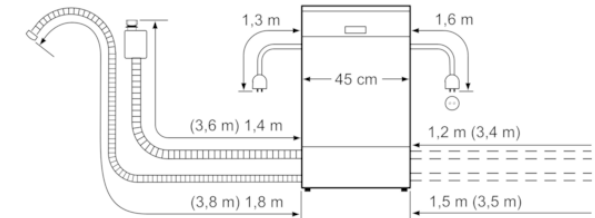

Färgalternativ

Tekniska data

Egenskaper

Diskeffekt : A
Vattenförbrukning (l) : 9,5
Elförbrukning, referensprogram, 220 dagar (kWh) : 183
Vattenförbrukning per år, referensprogram, 220 dagar (l) : 2090
Konstruktion : Inbyggd
Demonterbar toppskiva : Saknas
Dekorpanel för dörren : Går ej att montera
Höjd med toppskiva (mm) : 0
Höjd (mm) : 815
Justerbara fötter : Yes - all from front
Max höjjustering (mm) : 60
Justerbar sockelplåt : Höjd och djup
Nettovikt (kg) : 31,145
Bruttovikt (kg) : 32,9
Anslutningseffekt (W) : 2400
Säkring (A) : 10
Spänning (V) : 220-240
Frekvens (Hz) : 50; 60
Anslutningskabelns längd (cm) : 175
Elkontakt : jordad stickkontakt
Längd, tilloppsslang (cm) : 165
Längd, avloppsslang (cm) : 205
Dolt värmeelement : Ja
Beskrivning av vattensäkerhetssystem : 3-faldigt vattenskydd 24h
Barnsäkring : Saknas
Avhårdare : Ja
Höj- och sänkbar överkorg : Rackmatik 3-läges
Toppkorg : Tredje lastnivå 1.0
Silverkorg : Standard
Extra tillbehör : SZ72010, SZ73000, SZ73006, SZ73051EU, SZ73145, SZ78100
Medföljande tillbehör 2 : Ångskydd
Standardkuvert : 10
Färg, panel : svart
Mått (mm) : 815 x 448 x 550
Emballagemått (H x B x D) (mm) : 880 x 670 x 510

iQ300, Helintegrerad diskmaskin, 45 cm
SR73HX76ME

Mått i mm

Anslutningsmått
för alla diskmaskiner 45 cm
() mått med förlängningsatts SZ 72010